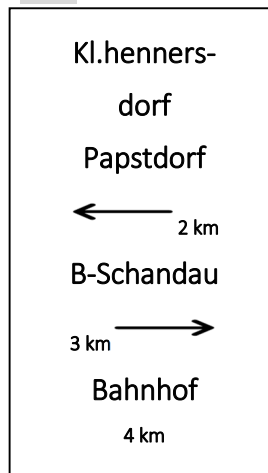

historische Wegesäulen in Sachsen

DNr 092 246 85

0070

Sächsische Schweiz-Osterzgebirge
01824 Gohrisch OT Kleinhennersdorf 2

Standort: Hauptstr./ Elbleithenweg/ Alter Schulweg/ Buswendeplatz
 GPS-Daten: 50°54'33,0'' N 14°08'21,3'' O
 Maße (sichtbar): 167 (+10) x 28 x 28
 Spiegel/ Maße: 3 A 44 hoch x 21 breit, B 36 hoch x 21 breit, C 26 hoch x 24 breit
 Material: Sandstein
 Zustand allgemein: befriedigend - Stein: leicht beschädigt/ verwittert - Inschriften: noch vertretbar
 Empfehlung: Nacharbeit Spiegel gelegentlich einplanen Aktuell: 2019.12 RSch

Querschnitt:

Wechsel der Distanzangaben km und h

C

A

B